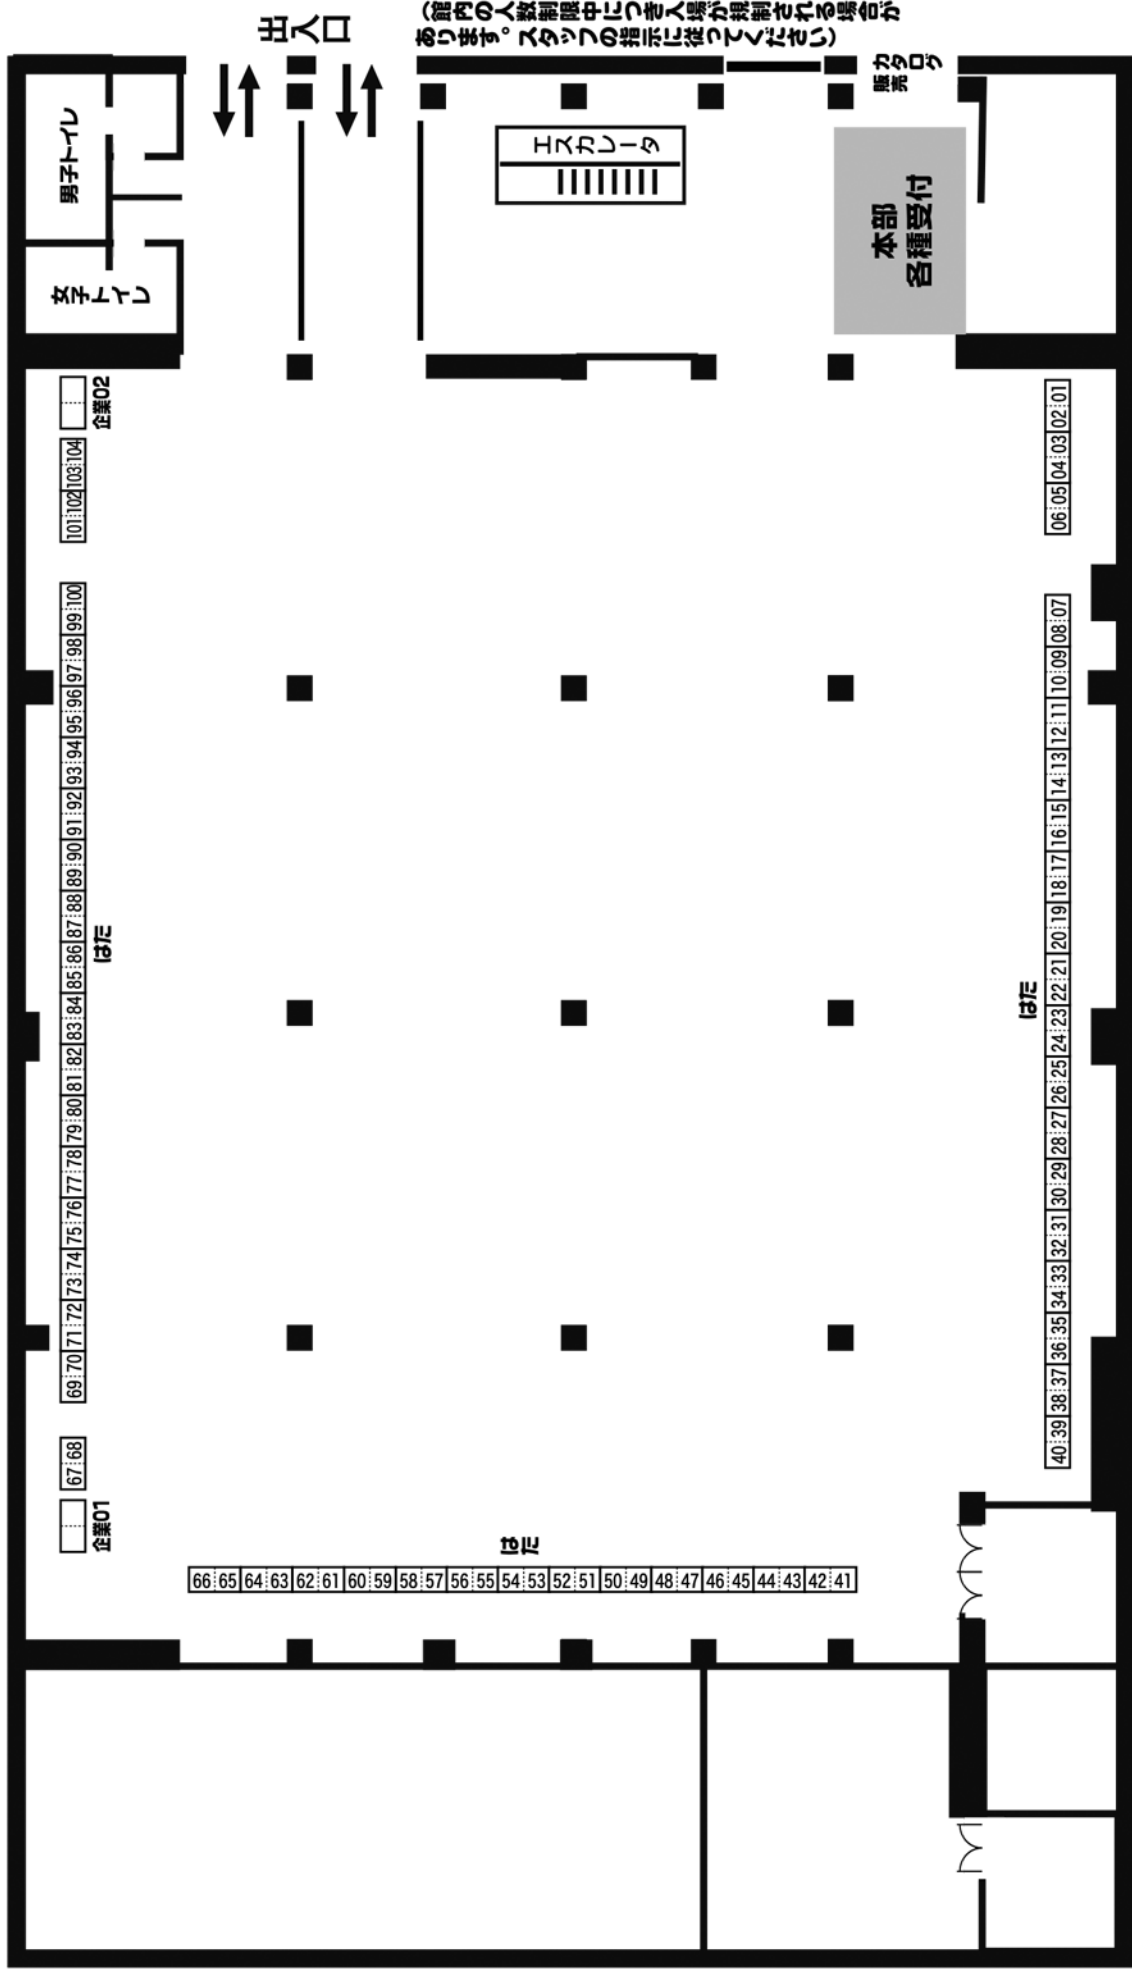

# サークルスペース配置図

## はたケットSP

2021年8月14日(土)

TRC東京流通センター第二展示場1F Eホール

(館内の人数制限中につき入場が規制される場合があります。スタッフの指示に従ってください)

(館内の人数制限中につき入場が規制される場合があります。スタッフの指示に従ってください)