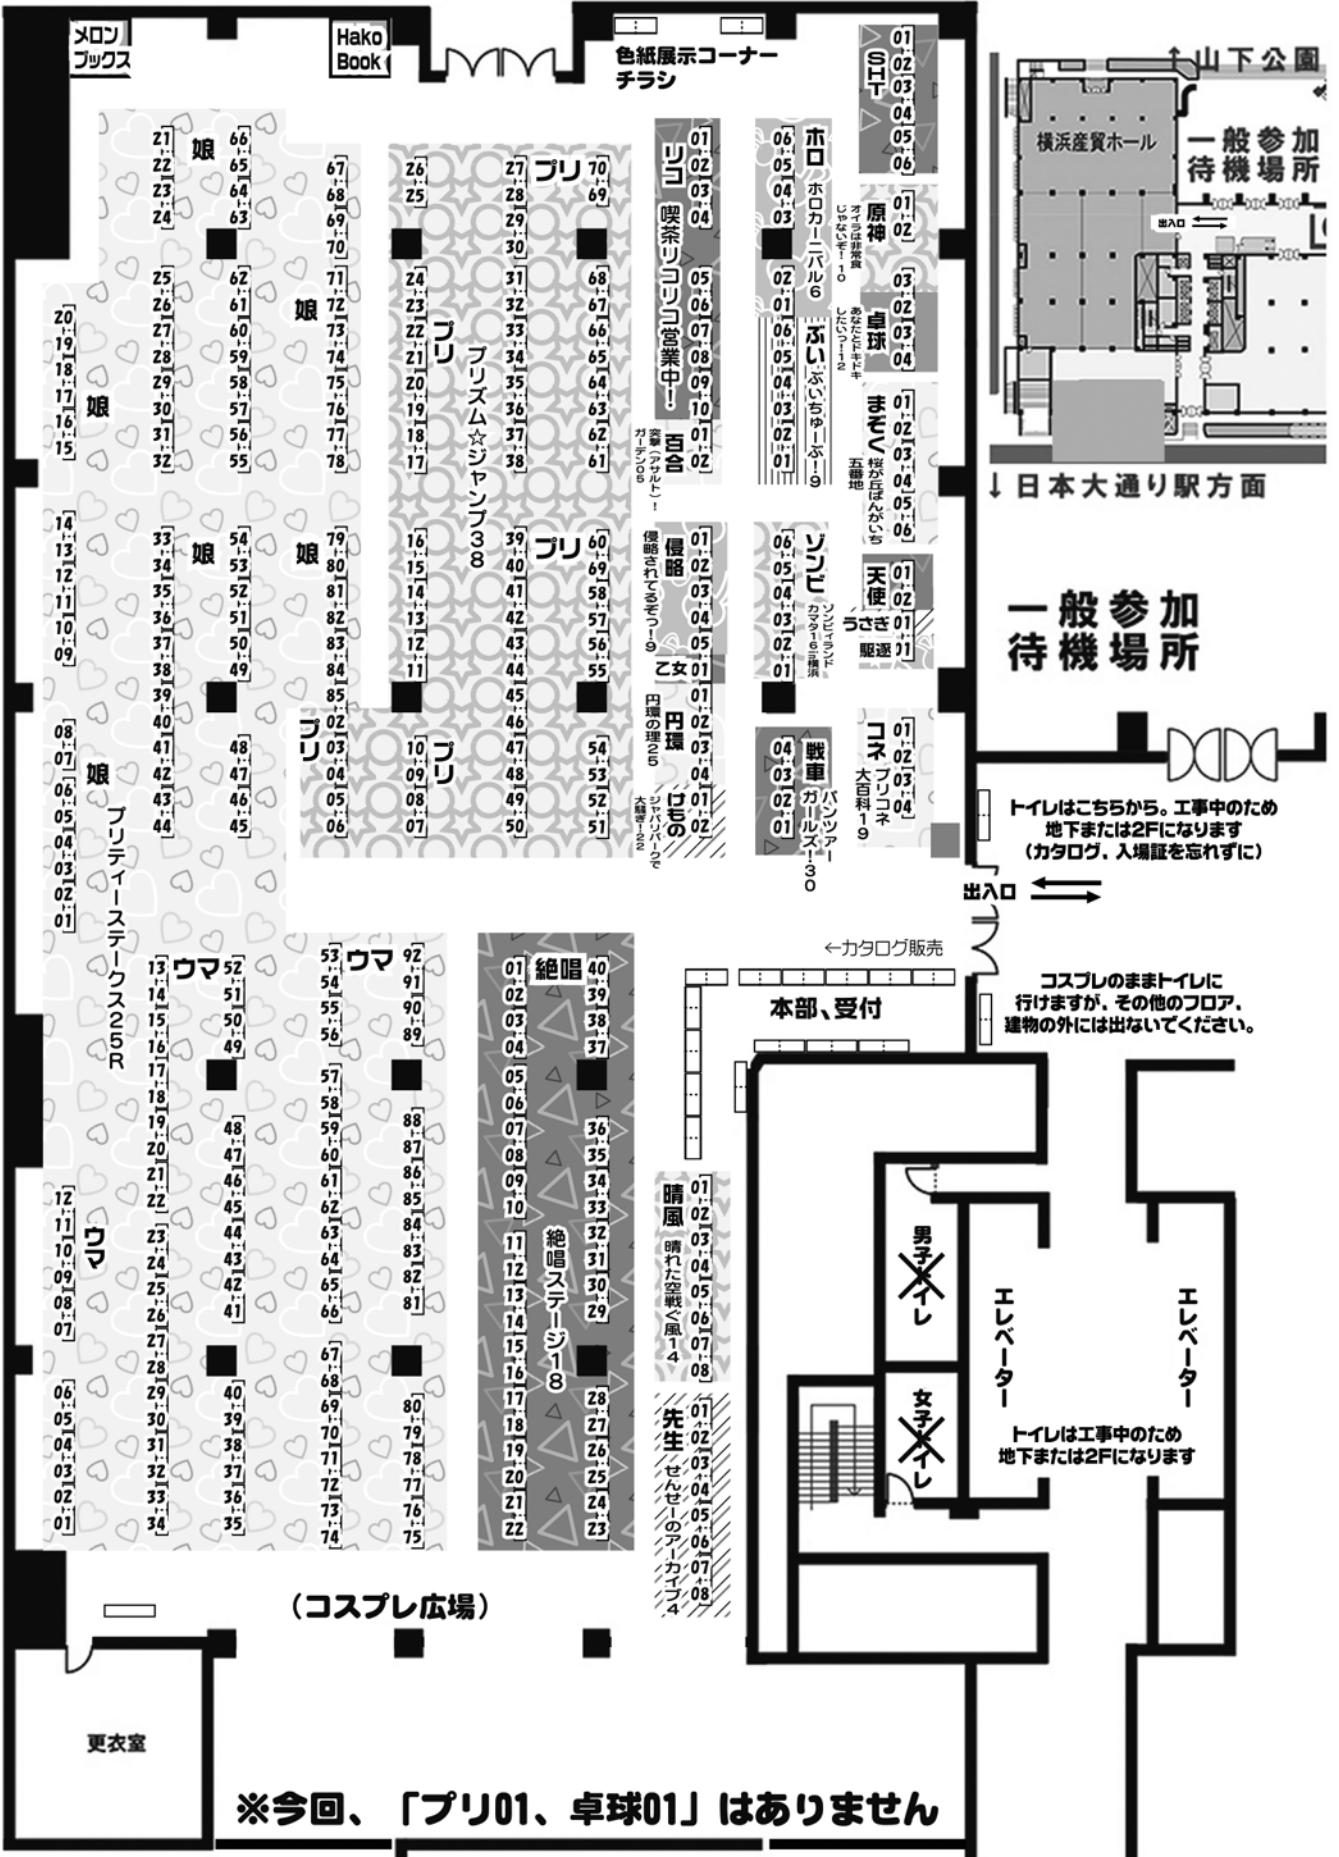

サークルスペース配置図

スーパーヒロインタイム2022秋

2022年9月23日(金、祝) 横浜産習ホール プリネリア

↓ 日本大通り駅方面

一般参加
待機場所

トイレはこちらから。工事のため
地下または2Fになります
(カタログ、入場証を忘れずに)

コスプレのままトイレに
行けますが、その他のフロア、
建物の外には出ないください。

トイレは工事のため
地下または2Fになります

(コスプレ広場)

更衣室

※今回、「プリ01、卓球01」はありません